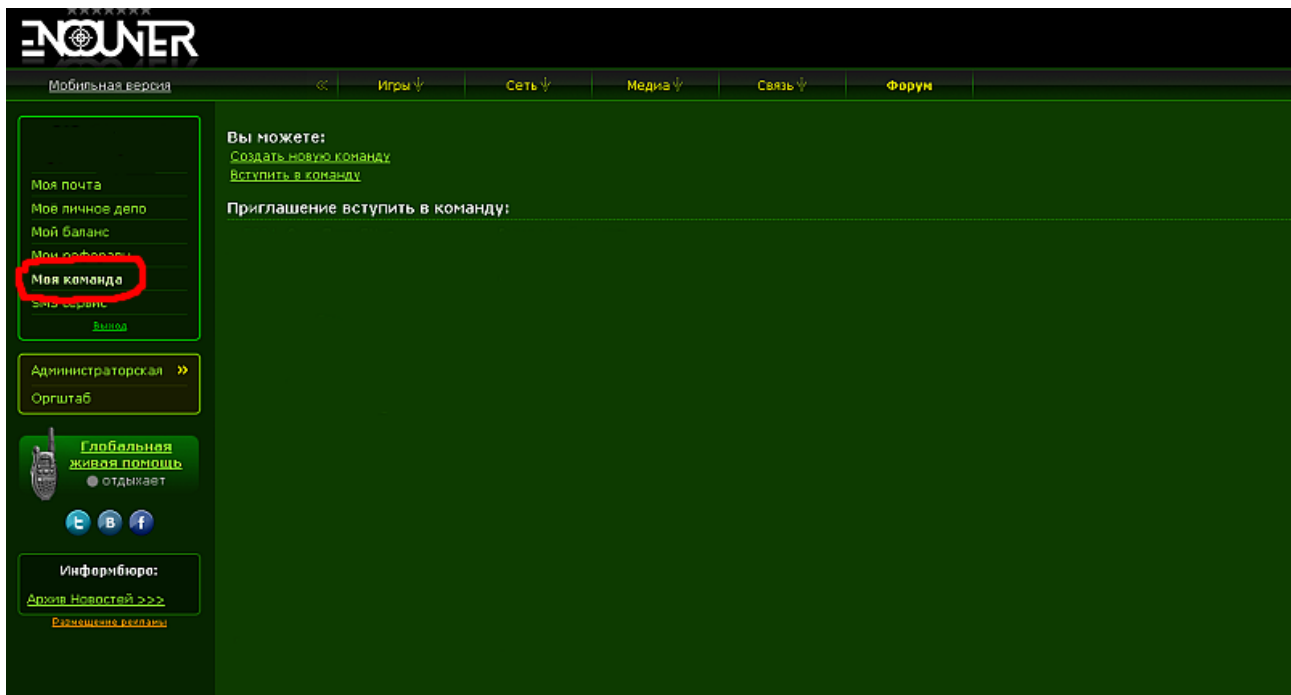

В поле вводим название команды и ждем подтверждения Вашего запроса капитаном команды.

Чтобы пригласить игроков в команду, нужно зайти "Моя команда" "Управление" "Пригласить участников".